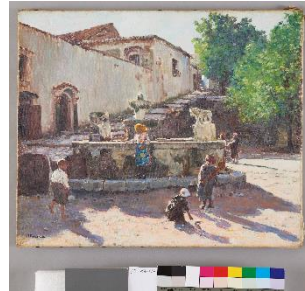

Visuels :

LA CRIÉE - AUDIERNE, VERS 1930, HUILE SUR TOILE, 38 X 46 CM, MUSÉE DES BEAUX-ARTS, VANNES © MUSÉES DE VANNES

LES PETITES BIGOUDENES, HUILE SUR BOIS, 24 X 33 CM, MUSÉE DES BEAUX-ARTS, LA COHUE - VANNES © MUSÉES DE VANNES

PENMARC'H, HUILE SUR BOIS, 18 X 22 CM, MUSÉE DES BEAUX-ARTS, LA COHUE - VANNES © MUSÉES DE VANNES

LA FONTAINE DE RAVELLO, HUILE SUR TOILE, 38 X 46 CM, MUSÉE DU NOYONNAIS, NOYON © MUSÉES DE VANNES

LE CONTEDELLA DI GUISSA, 1929, HUILE SUR TOILE, 33,3 X 46 CM, MUSÉE DU NOYONNAIS, NOYON © MUSÉES DE VANNES