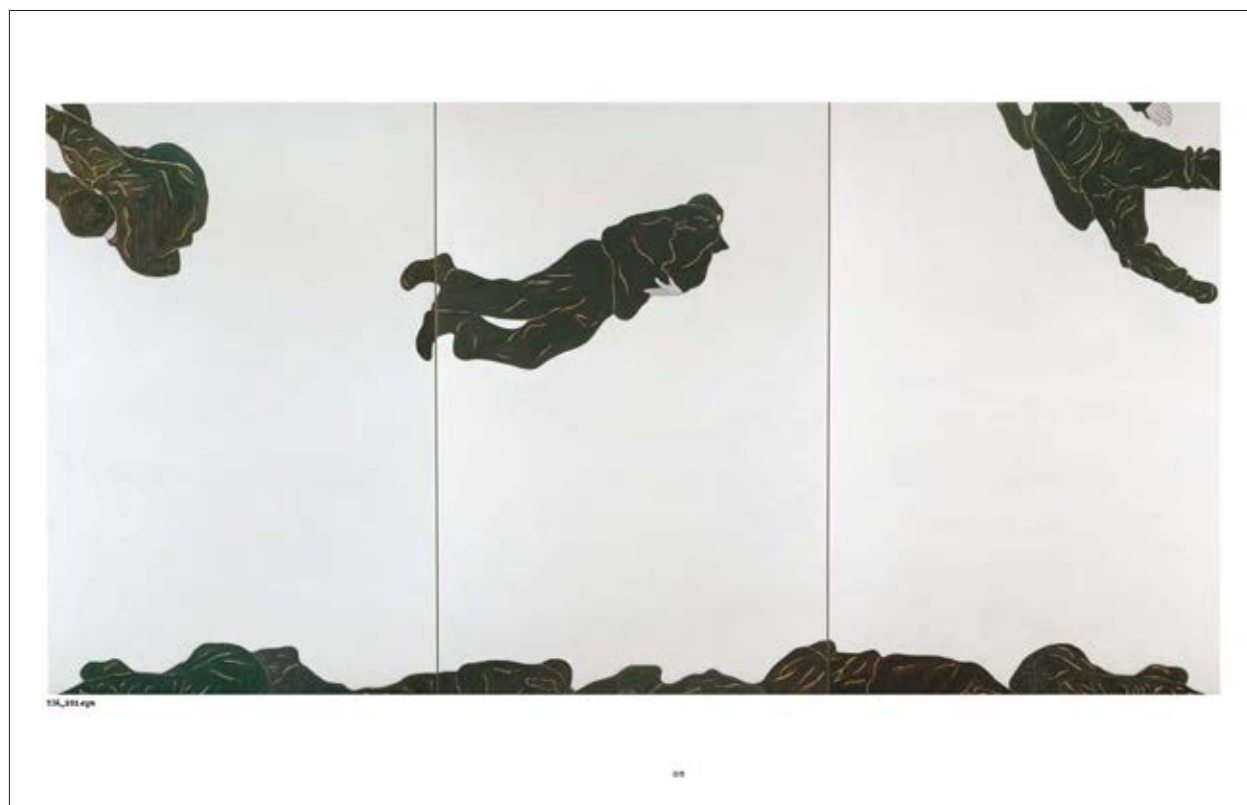

Marc-Alexis Baranes
Directeur des éditions
mabaranes@infine-editions.fr
Tél. : 01 87 39 84 62
mob. : 06 98 27 12 14

ou
presse@infine-editions.fr
www.infine-editions.fr